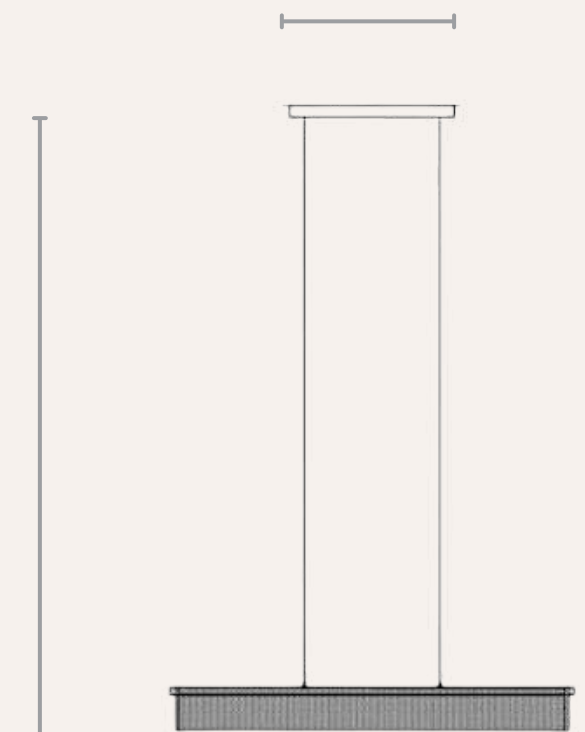

1100mm

170 € HT PRIX PUBLIC