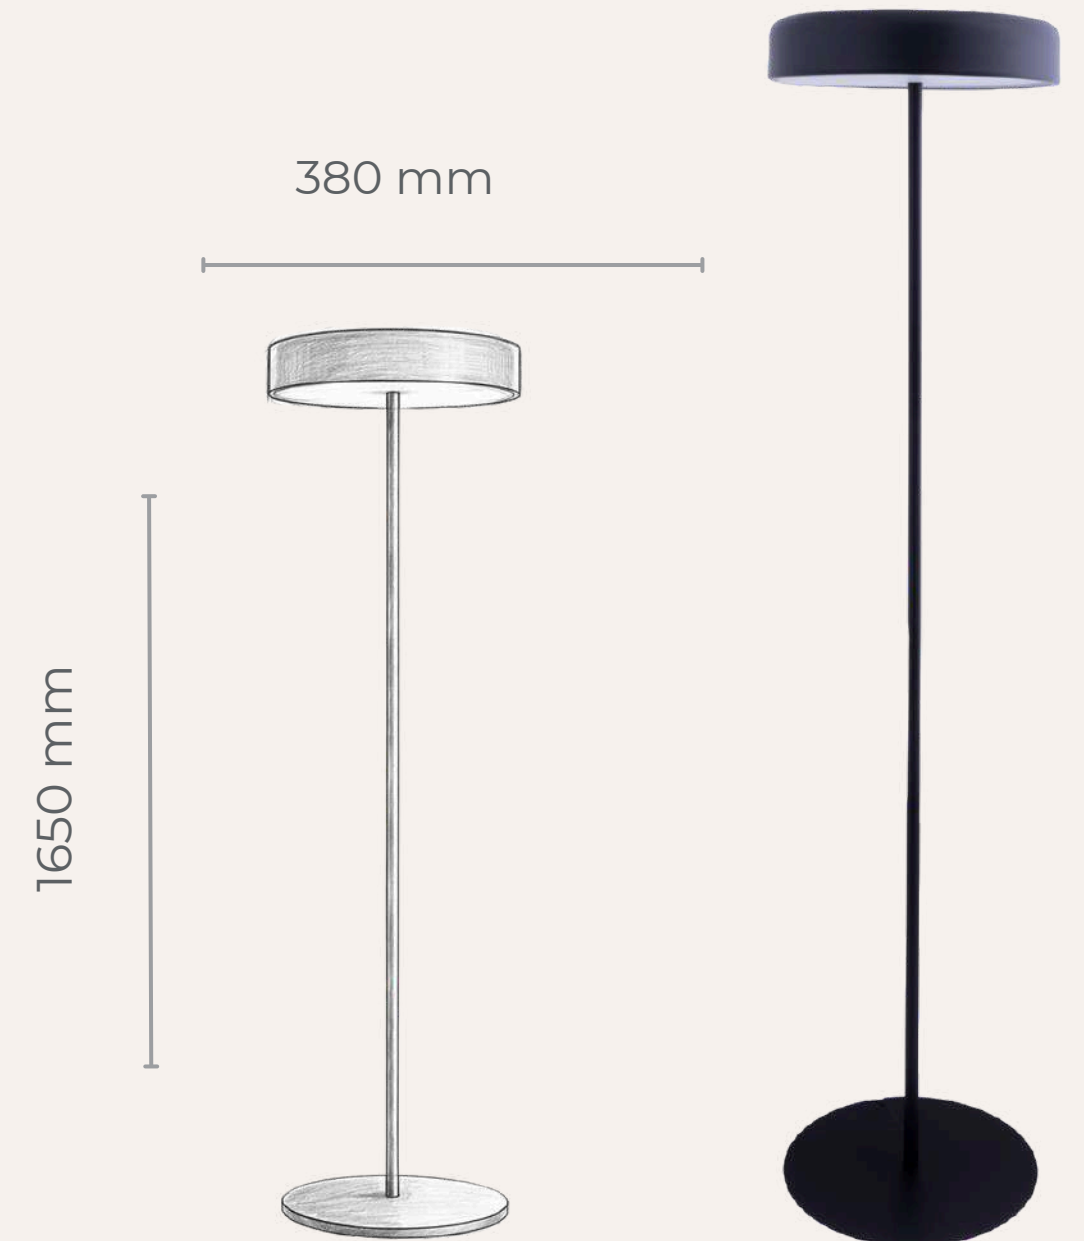

Lampadaire

FRISBEE - LAMPE SUR PIED

Épurée, élégante et résolument contemporaine, la lampe sur pied Frisbee incarne la quintessence du design minimaliste. Sa silhouette fine, surmontée d'un abat-jour circulaire au style sobre et raffiné, en fait une pièce maîtresse pour tout intérieur moderne.

La Frisbee diffuse une lumière douce et homogène, parfaite pour créer une atmosphère chaleureuse dans un salon, un coin lecture ou une chambre. Son pied élancé et sa base discrète lui confèrent une légèreté visuelle qui s'harmonise aussi bien avec des décors épurés que plus audacieux.