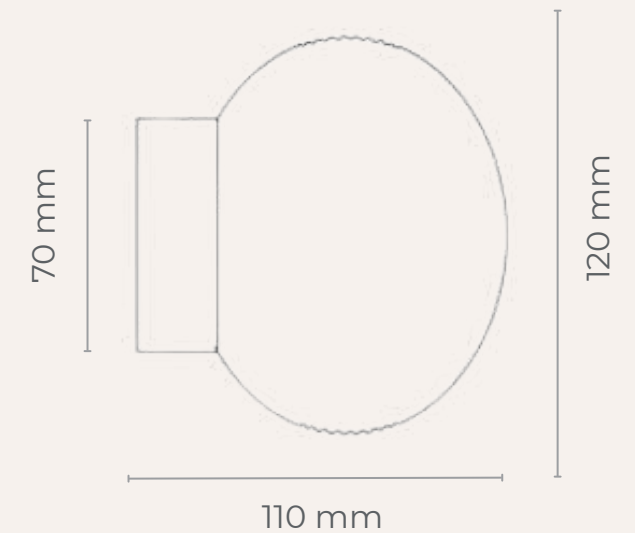

G9 NON INCLUDE