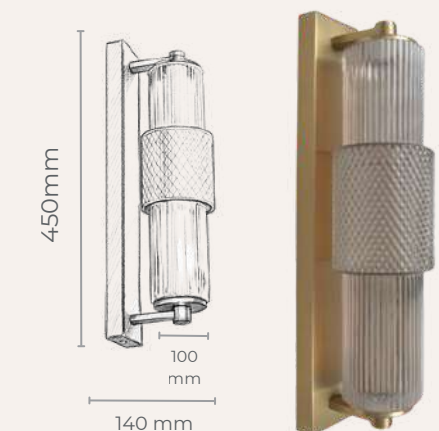

Disponible en plusieurs formats :

- Suspensions linéaires horizontales (12 W ou 21 W)
- Suspensions linéaires verticales (12 W)
- Appliques murales (ex. verre cylindrique 13 W)

Et déclinée en plusieurs coloris de verre : clair, ambre, orange, bleu, verre fumé...