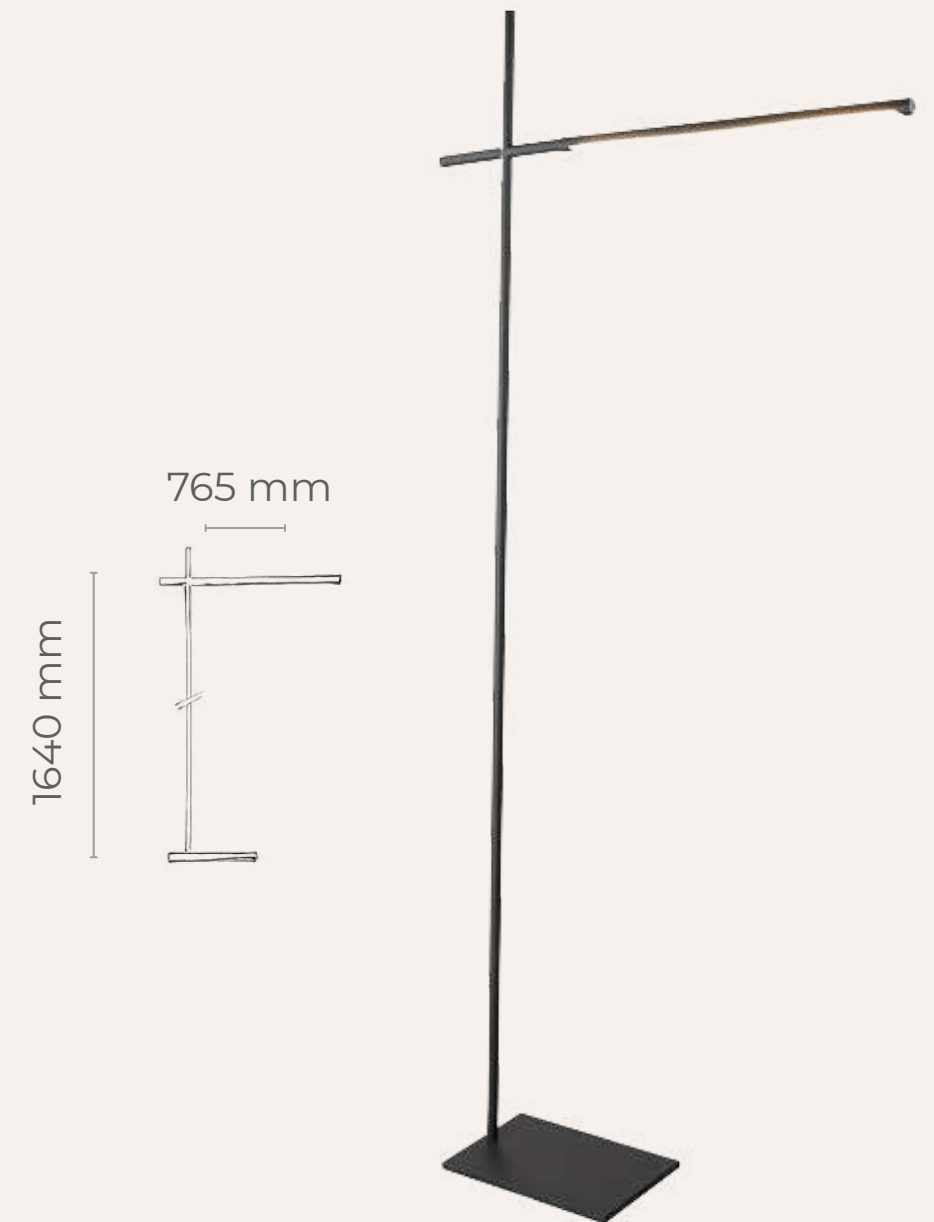

Lampadaire

LIZZY FLOOR

Apportez une touche de sophistication lumineuse à vos intérieurs avec Lizzy Floor, une lampe de sol élégante qui associe finesse esthétique et efficacité lumineuse. Pensée pour les environnements contemporains, elle s'intègre parfaitement aux bureaux design, espaces lounge, zones d'accueil, hôtels et intérieurs résidentiels haut de gamme.

Avec sa silhouette fine et architecturale, Lizzy Floor sublime l'espace tout en restant discrète.

Sa structure élégante et ses proportions harmonieuses en font un véritable élément décoratif.