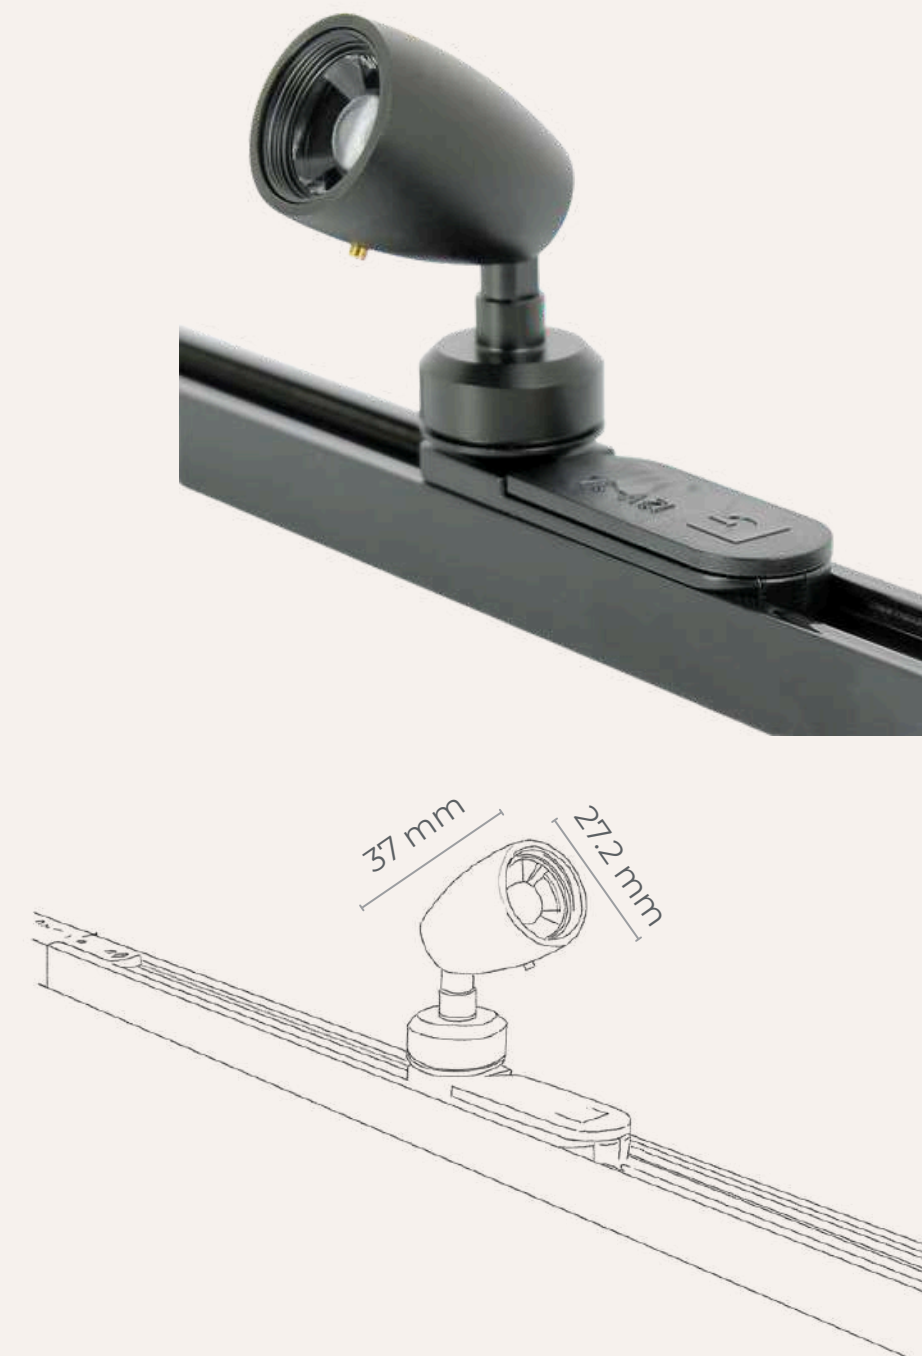

À PARTIR DE 74 € HT PRIX PUBLIC