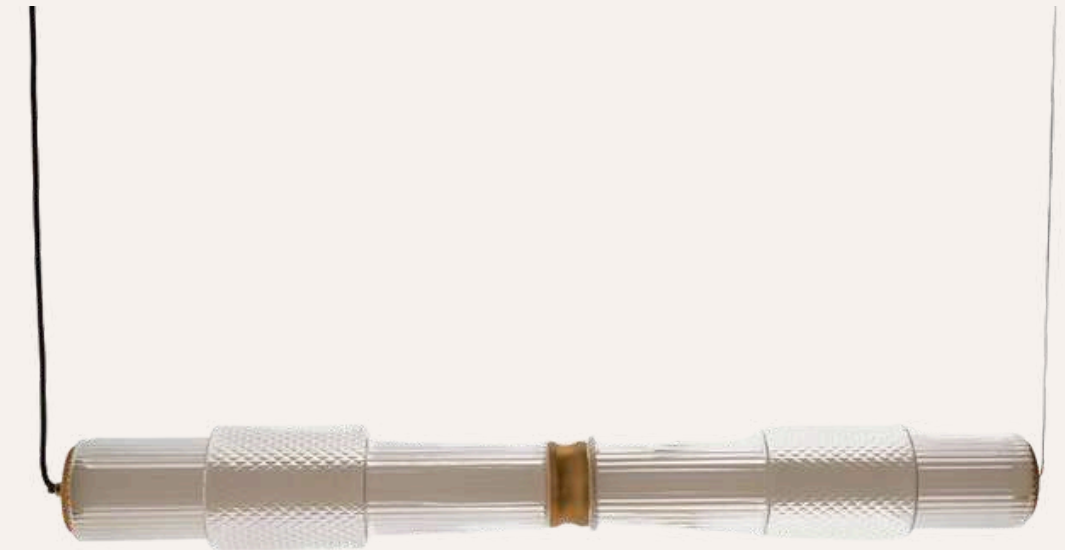

MOJO SUSPENSION DOUBLE

Pensée pour les boutiques, concept stores et espaces commerciaux exigeants, la suspension MOJO linéaire horizontale 21W à LED de Nexel Edition s'impose comme un véritable élément de mise en scène. Son design linéaire élégant, inspiré de l'Art Déco contemporain, capte immédiatement le regard tout en structurant l'espace.

Grâce à son verre travaillé et sa finition métal haut de gamme, MOJO diffuse une lumière chaleureuse et homogène à 360°, idéale pour mettre en valeur les produits, vitrines, comptoirs ou zones clés du magasin. La LED intégrée de 21W offre un excellent rendement lumineux tout en garantissant une consommation maîtrisée, parfaitement adaptée aux usages professionnels intensifs.