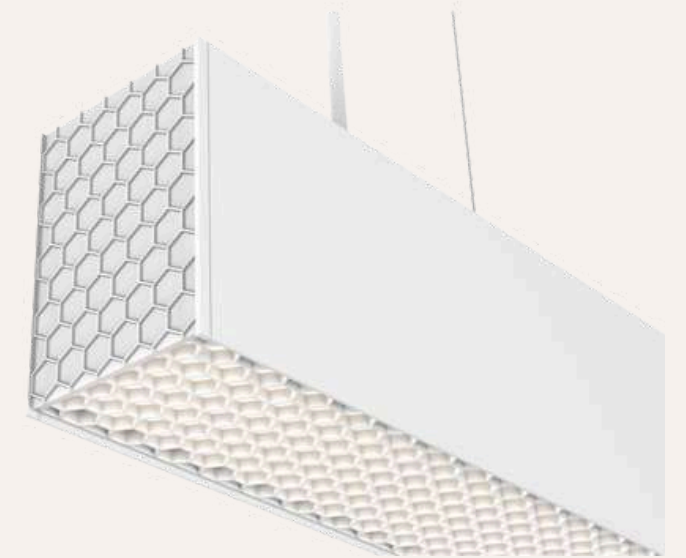

Bureaux

SUSPENSION FELTON

Découvrez FELTON 755, une suspension linéaire LED pensée pour répondre aux exigences des espaces modernes, qu'ils soient professionnels ou résidentiels. Alliant design contemporain, performance lumineuse et confort visuel, cette solution d'éclairage transforme vos intérieurs avec élégance et efficacité.

Grâce à sa technologie LED intégrée, FELTON 755 offre une lumière homogène et puissante tout en garantissant une consommation énergétique maîtrisée et une longévité exceptionnelle caractéristiques essentielles pour les environnements exigeants.