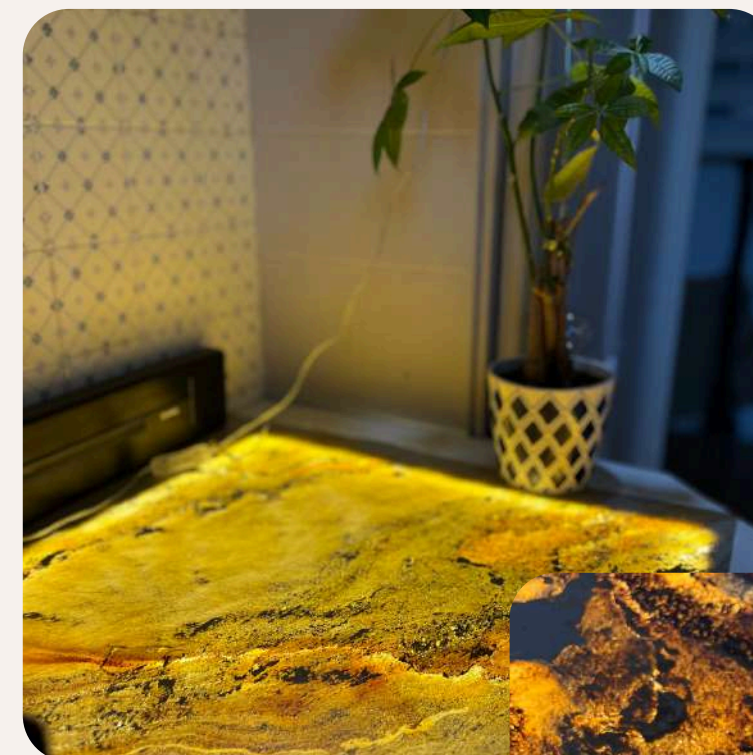

Cuisine

FEUILLES DE PIERRE

L'élégance minérale sublimée par la lumière. Apportez raffinement, modernité et caractère à votre cuisine avec la feuille de pierre éclairée, une solution unique qui allie matière naturelle et technologie lumineuse.

Chaque feuille de pierre, fine et légère, révèle toute la beauté du minéral grâce à un rétroéclairage LED intégré, créant des jeux de transparence et de profondeur spectaculaires.

Une alliance parfaite entre nature et lumière. Véritable revêtement décoratif lumineux, la feuille de pierre éclairée s'installe sur un mur, une crédence, un îlot ou une façade de meuble pour transformer la cuisine en un espace d'exception.

La texture naturelle de la pierre, associée à la lumière, fait ressortir les nuances, les veines et les reliefs, offrant un rendu aussi chaleureux que haut de gamme.

Épaisseur produit complet de 17 mm.

890 € DU M² PRÊT À POSER