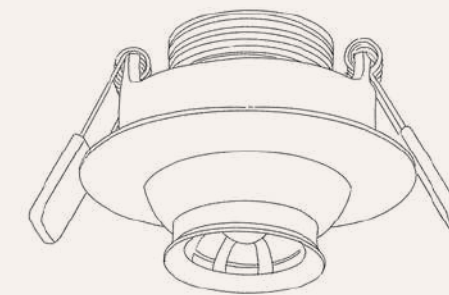

1W : 56 mm - 48 mm - 30 mm
3W : 74 mm - 63 mm - 45 mm
5W : 74 mm - 63 mm - 47 mm
7W : 95 mm - 78 mm - 65 mm
9W : 95 mm - 78 mm - 78 mm