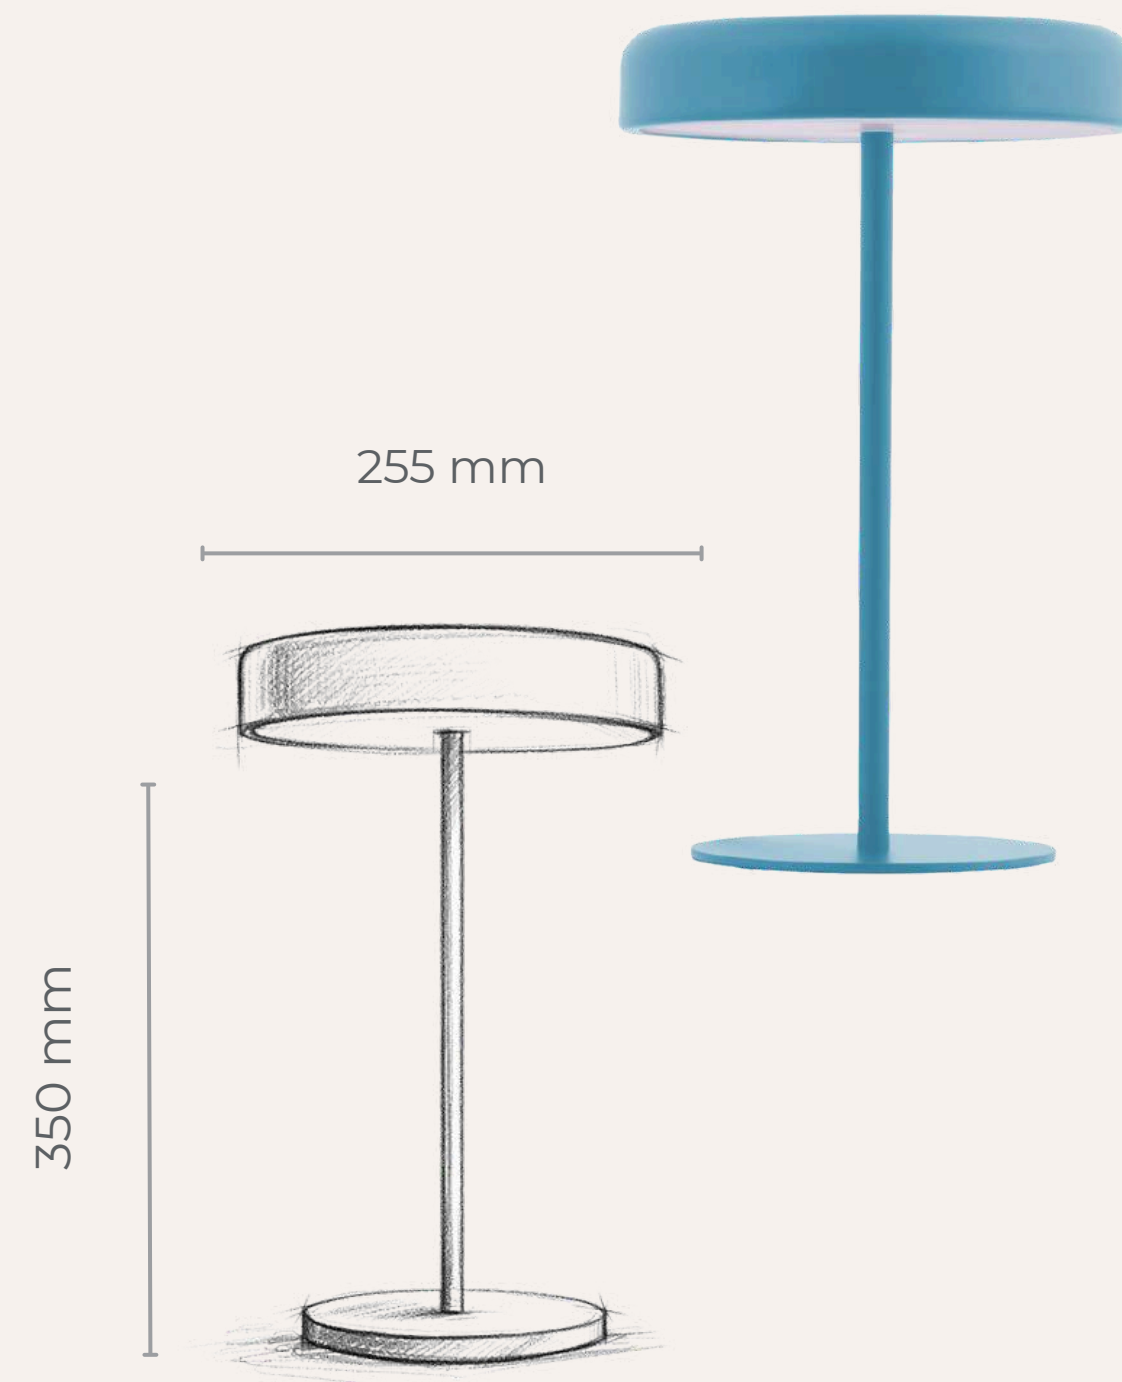

379,50 € HT PRIX PUBLIC