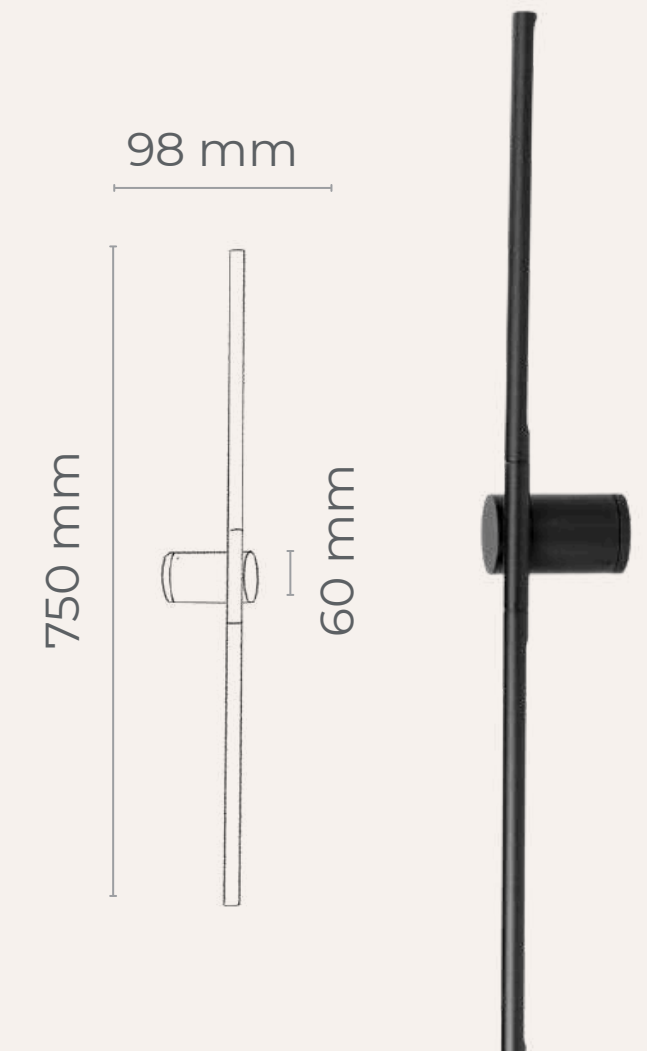

Utilisable à la verticale en tête de lit et à l'horizontal pour éclairer un tableau.

**179 € HT PRIX PUBLIC**