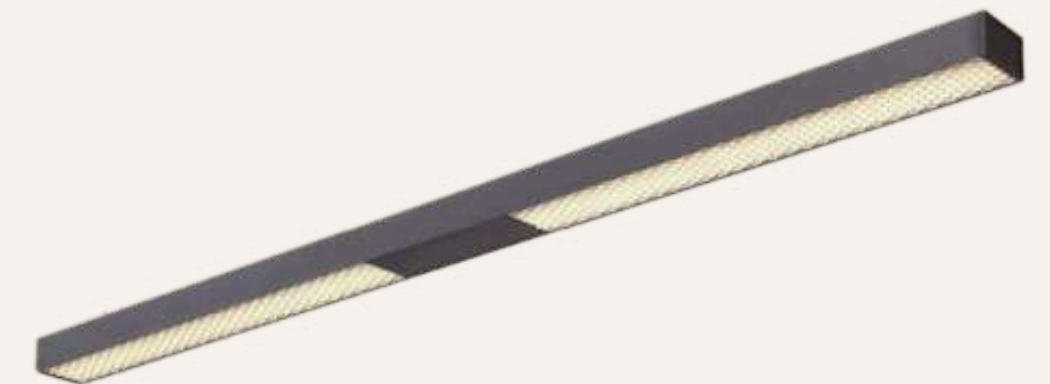

Bureaux

SUSPENSION FELTON

Découvrez FELTON 755, une suspension linéaire LED pensée pour répondre aux exigences des espaces modernes, qu'ils soient professionnels ou résidentiels. Alliant design contemporain, performance lumineuse et confort visuel, cette solution d'éclairage transforme vos intérieurs avec élégance et efficacité.

Grâce à sa technologie LED intégrée, FELTON 755 offre une lumière homogène et puissante tout en garantissant une consommation énergétique maîtrisée et une longévité exceptionnelle caractéristiques essentielles pour les environnements exigeants.