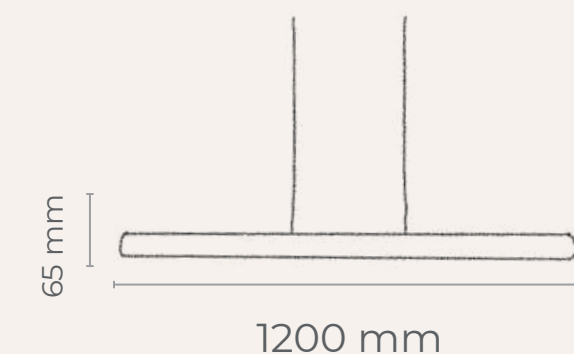

SUSPENSION EKKO

Découvrez EKKO, la suspension au design moderne et élégant, pensée pour sublimer vos espaces tout en offrant un éclairage performant. Conjuguant esthétique contemporaine et fonctionnalité intuitive, EKKO s'impose comme un luminaire à la fois décoratif et technique, parfait pour les environnements résidentiels ou professionnels.

Fabriquée en aluminium et métal peint au four, cette suspension se distingue par sa construction robuste et raffinée, disponible en plusieurs coloris raffinés — blanc mat, champagne mat ou gris titanium — afin de s'harmoniser avec tous les styles d'intérieur.

Ce luminaire propose une fonction innovante de détection et réglage de l'intensité lumineuse directement sur le luminaire, pour un confort d'utilisation optima