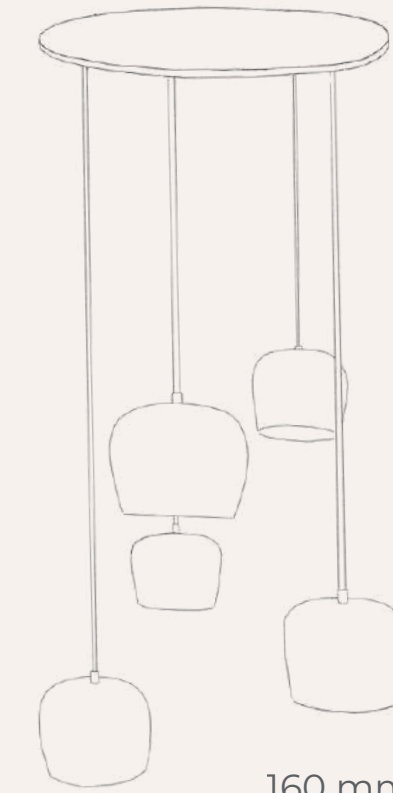

160 mm

250 mm

700 mm

**715 € HT PRIX PUBLIC**

AMPOULE EXTRA PLATE E.27 9W