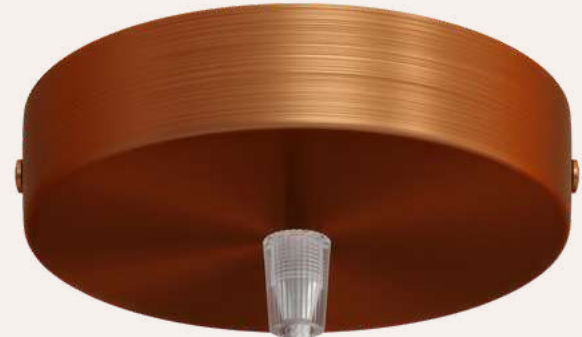

Salles à manger

PERSONNALISATIONS POSSIBLES

CUIVRE
+ 3 €

TITANIUM
+ 3 €

LAITON
de base

BLANC
+ 3 €

NOIR
+ 3 €

Et pleins d'autres coloris ...