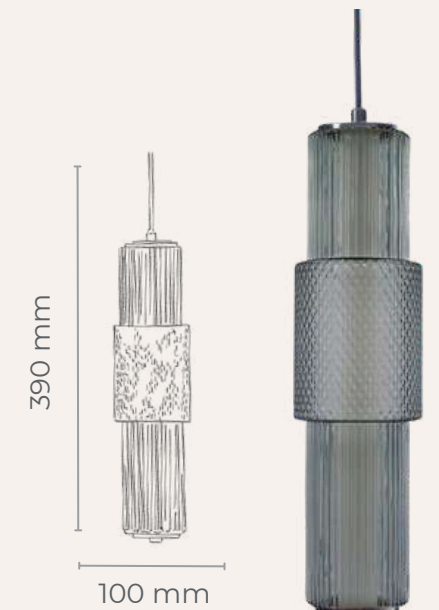

## GAMME MOJO

Faites entrer l'élégance du verre moulé dans votre intérieur avec la gamme MOJO. Chaque luminaire est conçu en verre et métal, avec des reliefs sculptés résultant d'un moulage unique. Le mouvement Art Déco des années 20 inspire les lignes géométriques et épurées.

Disponible en plusieurs formats :

- Suspensions linéaires horizontales (12 W ou 21 W)
- Suspensions linéaires verticales (12 W)
- Appliques murales (ex. verre cylindrique 13 W)

Et déclinée en plusieurs coloris de verre : clair, ambre, orange, bleu, verre fumé...