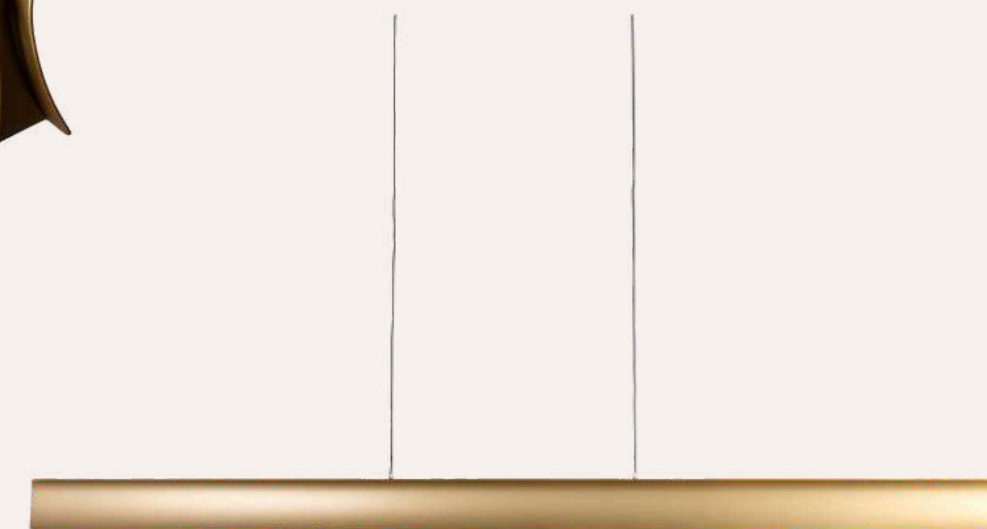

SUSPENSION EKKO

Découvrez EKKO, la suspension au design moderne et élégant, pensée pour sublimer vos espaces tout en offrant un éclairage performant. Conjuguant esthétique contemporaine et fonctionnalité intuitive, EKKO s'impose comme un luminaire à la fois décoratif et technique, parfait pour les environnements résidentiels ou professionnels.

Fabriquée en aluminium et métal peint au four, cette suspension se distingue par sa construction robuste et raffinée, disponible en plusieurs coloris raffinés — blanc mat, champagne mat ou gris titanium — afin de s'harmoniser avec tous les styles d'intérieur.

Ce luminaire propose une fonction innovante de détection et réglage de l'intensité lumineuse directement sur le luminaire, pour un confort d'utilisation optima