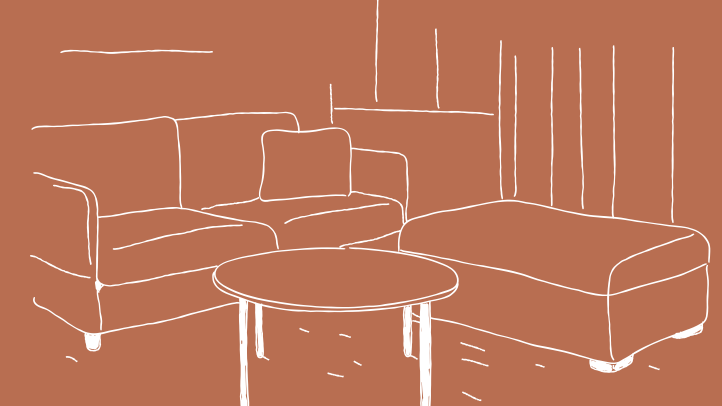

Safon

ROGER - APPLIQUE CÉRAMIQUE

Illuminez vos espaces avec Roger, l'applique murale qui associe élégance artisanale et chaleur lumineuse. Son design raffiné, sublimé par une ampoule apparente à filament décoratif, crée une ambiance douce et accueillante idéale pour vos intérieurs.

Grâce à ses lignes épurées et sa finition brillante, Roger s'intègre parfaitement dans tous types de décors – du contemporain au vintage. Fabriquée avec soin, elle met en valeur le caractère unique de chaque pièce.

Ampoule proposée non incluse :
QLUB 125

200 € HT PRIX PUBLIC