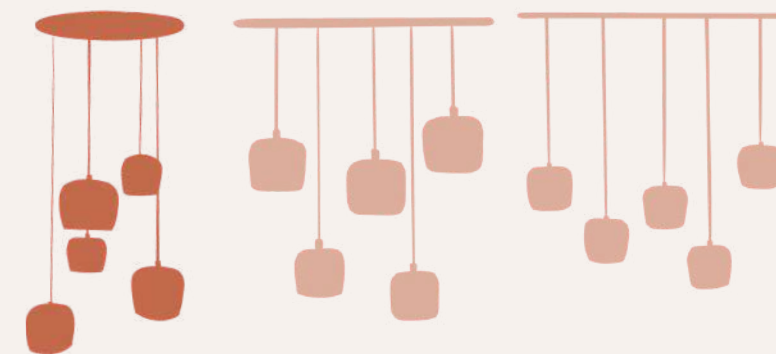

715 € HT PRIX PUBLIC

AMPOULE EXTRA PLATE E.27 9W