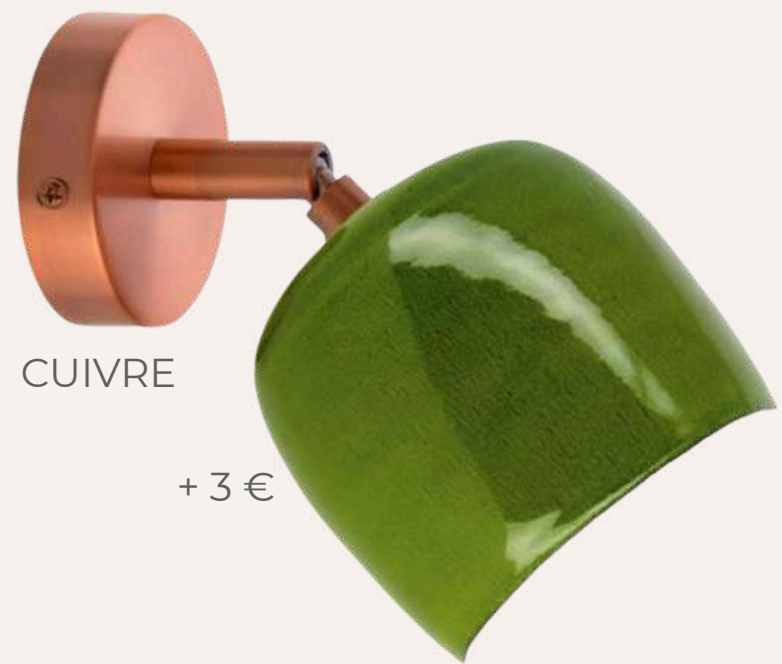

Chambre

PERSONNALISATIONS POSSIBLES

CUIVRE

+ 3 €