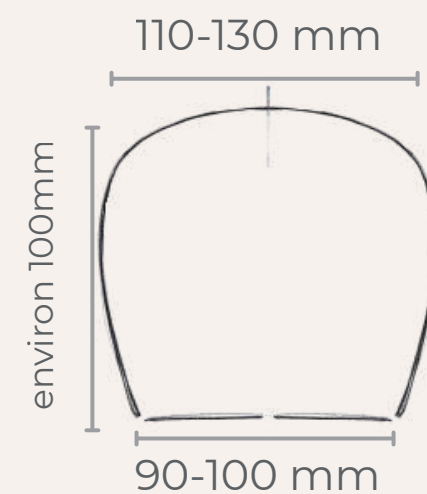

À l'étude :
• USB-C

À PARTIR DE 126,40 € HT PRIX PUBLIC