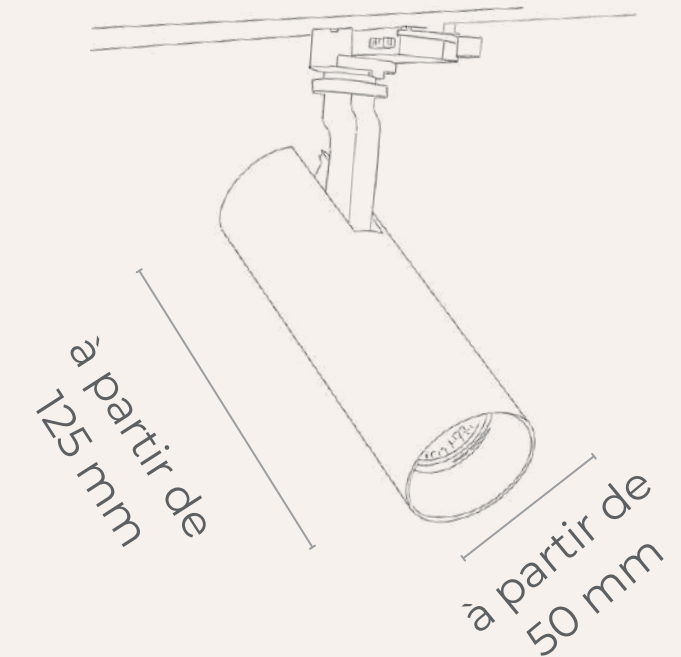

À PARTIR DE 83,16 € HT PRIX PUBLIC LE SPOT