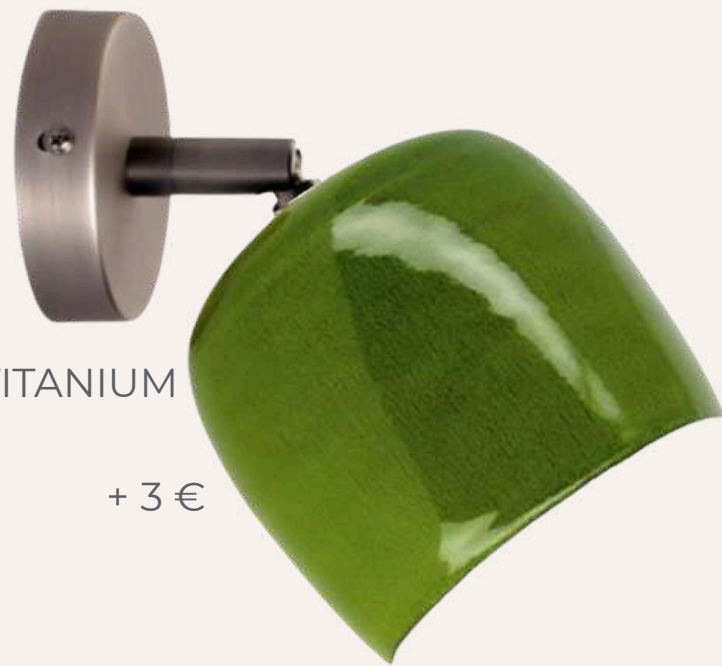

MENTHE CHOCOLAT

CELADON

TITANIUM

+ 3 €